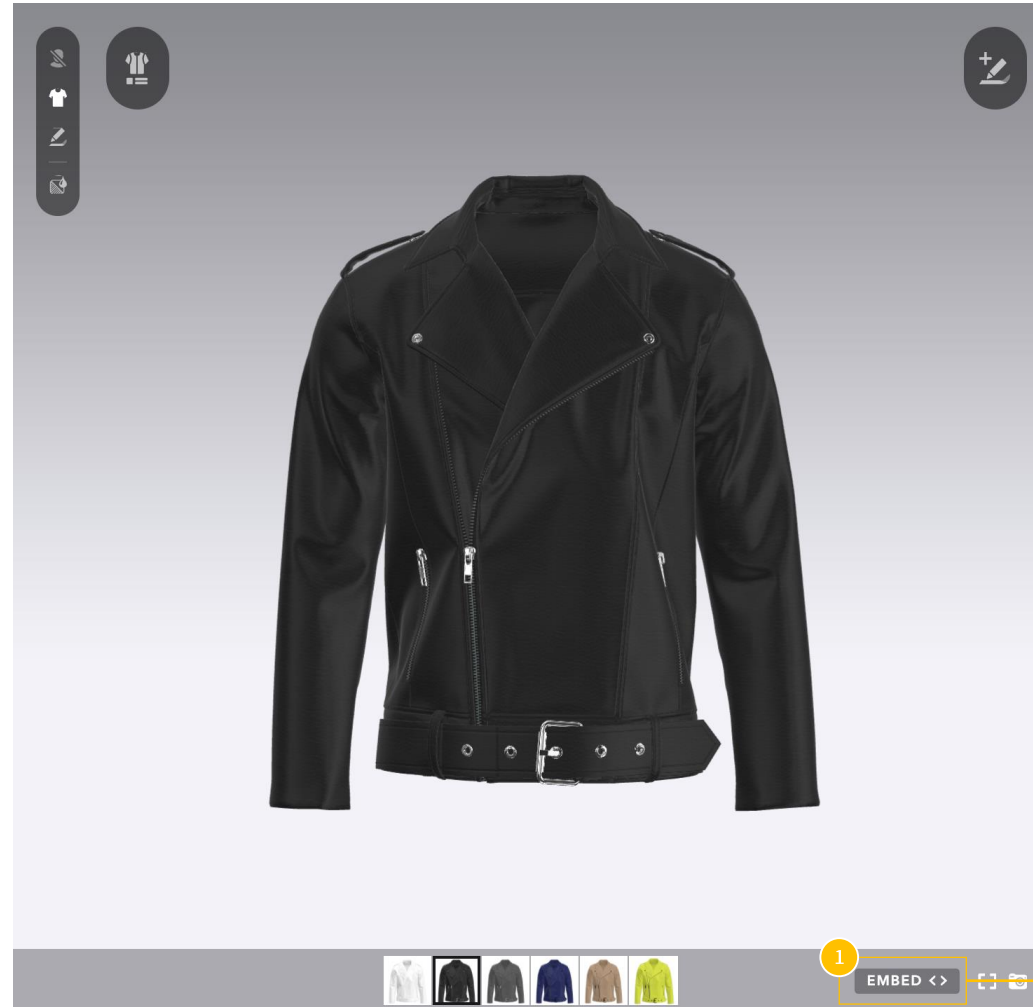

Embed Viewer

CLO-SET이 아닌 다른 웹사이트에 의상을 3D 뷰어로 직접 포스팅 할 수 있는 기능입니다.

Requirement

개인 Website 또는 'iframe'을 허용하는 블로그에만 3D 뷰어 포스팅이 가능합니다.

Embed viewer 기능으로 포스팅 시 퍼블릭 콘텐츠로 전환되어

누구나 쉽게 접근 가능하다는 편의성이 있지만 보안상 큰 문제가 될 수 있습니다.

1 Embed Viewer

3D 뷰어 하단 오른쪽에 'EMBED' 버튼을 클릭하여 Embed를 활성화 합니다.

2 Requirement

포스팅 시 보여지는 부분의 옵션을 설정 할 수 있습니다.

3 Copy the link

설정된 Embed viewer 링크를 복사하여 웹페이지 포스팅 시 사용합니다.

EMBED VIEWER

```
<iframe width="600" height="600"
src="https://style.clo-
set.com/embed/3ba8f3d7568149329556e6c68eb4a
8be/6/c/2" frameborder="0" allowfullscreen>
</iframe>
```